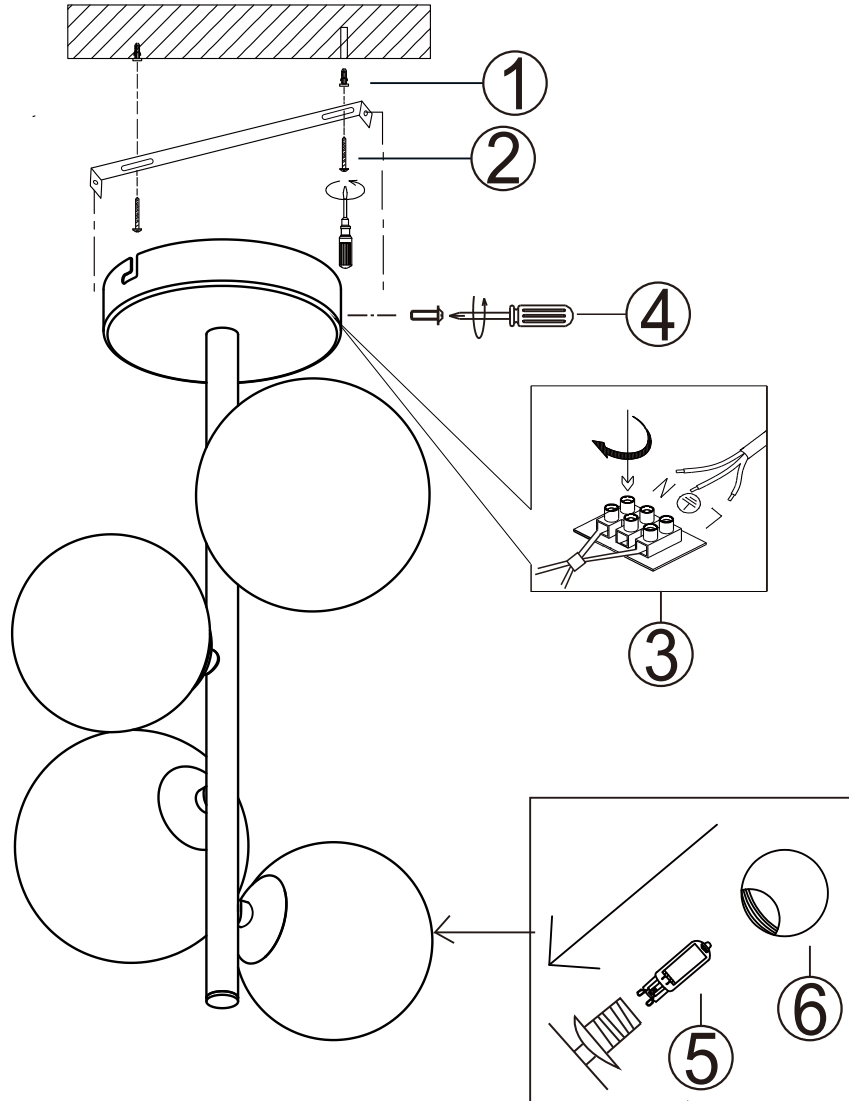

**B**

## 56140-4D

4X MAX 5W LED G9  
220-240V~ 50/60Hz

**C**

**GLOBO Handels GmbH**  
Gewerbestr. 3  
A-9184 Sankt Peter  
AUSTRIA

DEU: Dieses Produkt enthält eine Lichtquelle der Energieeffizienzklasse <F>.

GBR: This product contains a light source of energy efficiency class <F>.